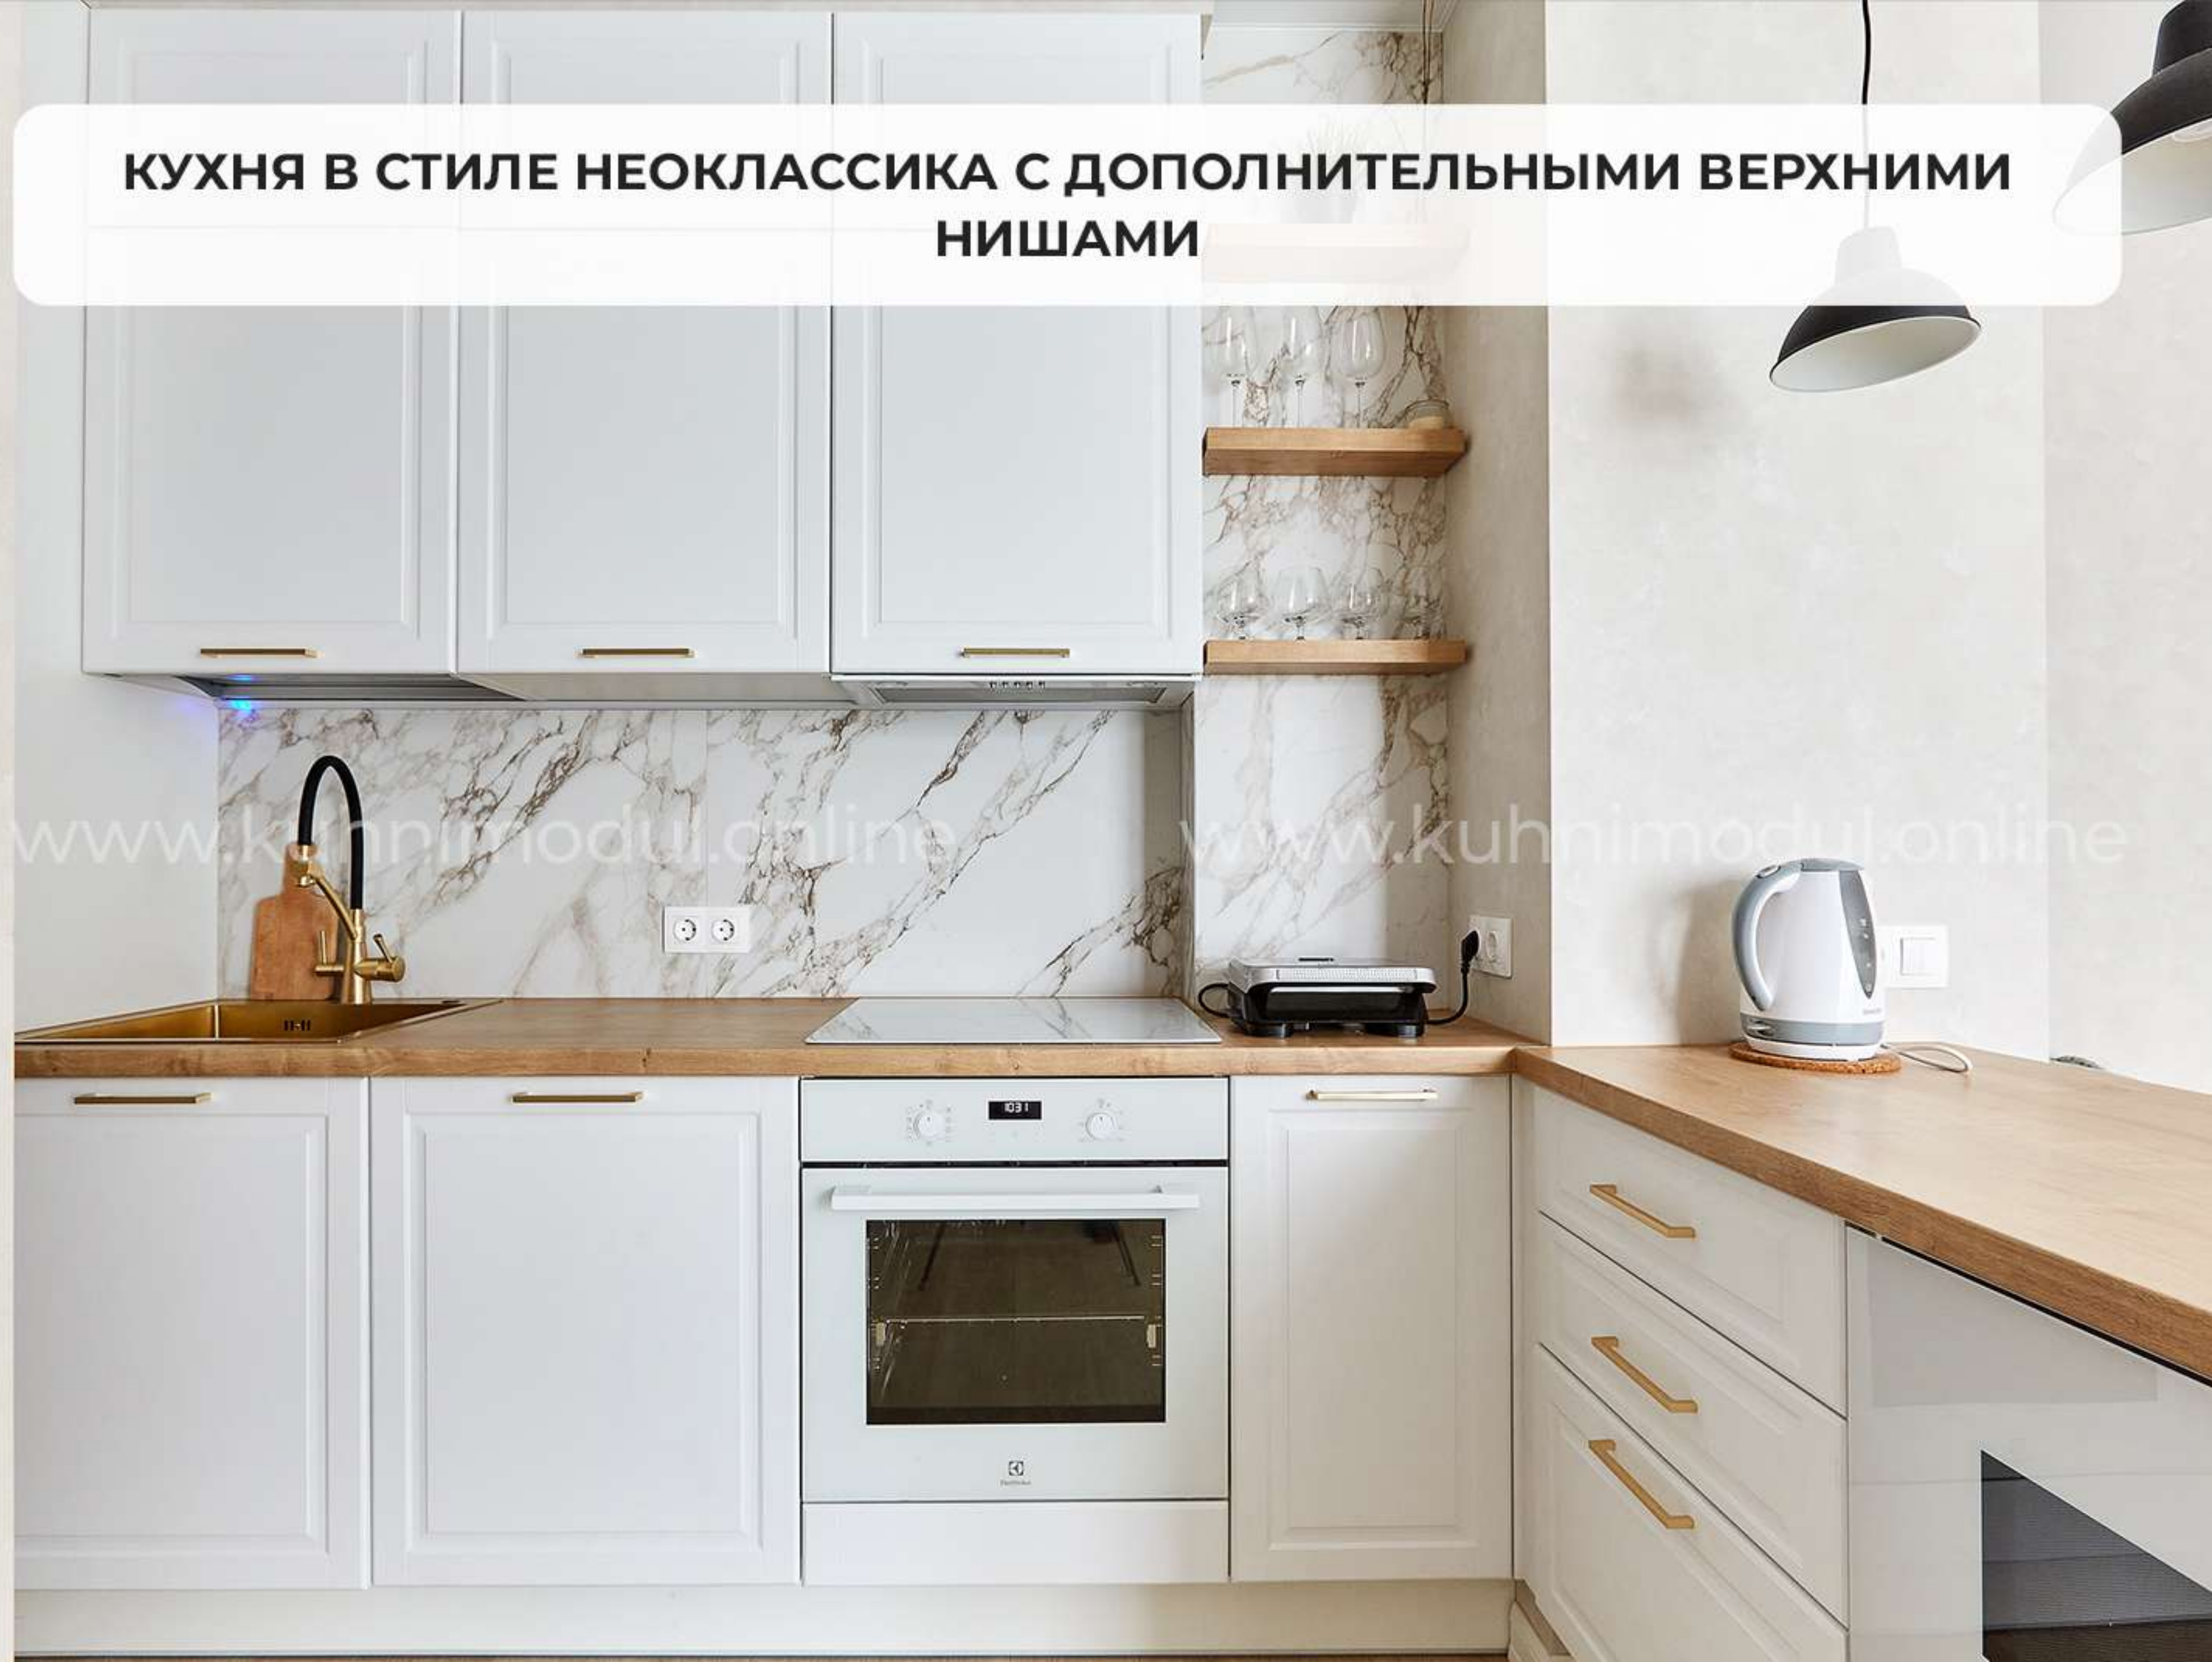

КУХНЯ В СТИЛЕ НЕОКЛАССИКА С ДОПОЛНИТЕЛЬНЫМИ ВЕРХНИМИ НИШАМИ

Кухня Милан

Стоимость 5 119 руб.*

Размеры 2700 x 1000 x 2550 мм

Коллекция Милан, цвет Белый

Комплектация Петли Blum Clip Top Blumotion и Blum modul с доводчиками, подъемные механизмы газлифты GTV, толкатель Boyard Push-to-Open, выдвигаемые механизмы Hettich Quadro, столешница из ЛДСП

* Стоимость указана за всю кухню на день покупки клиентом без учета бытовой техники и сантехники.